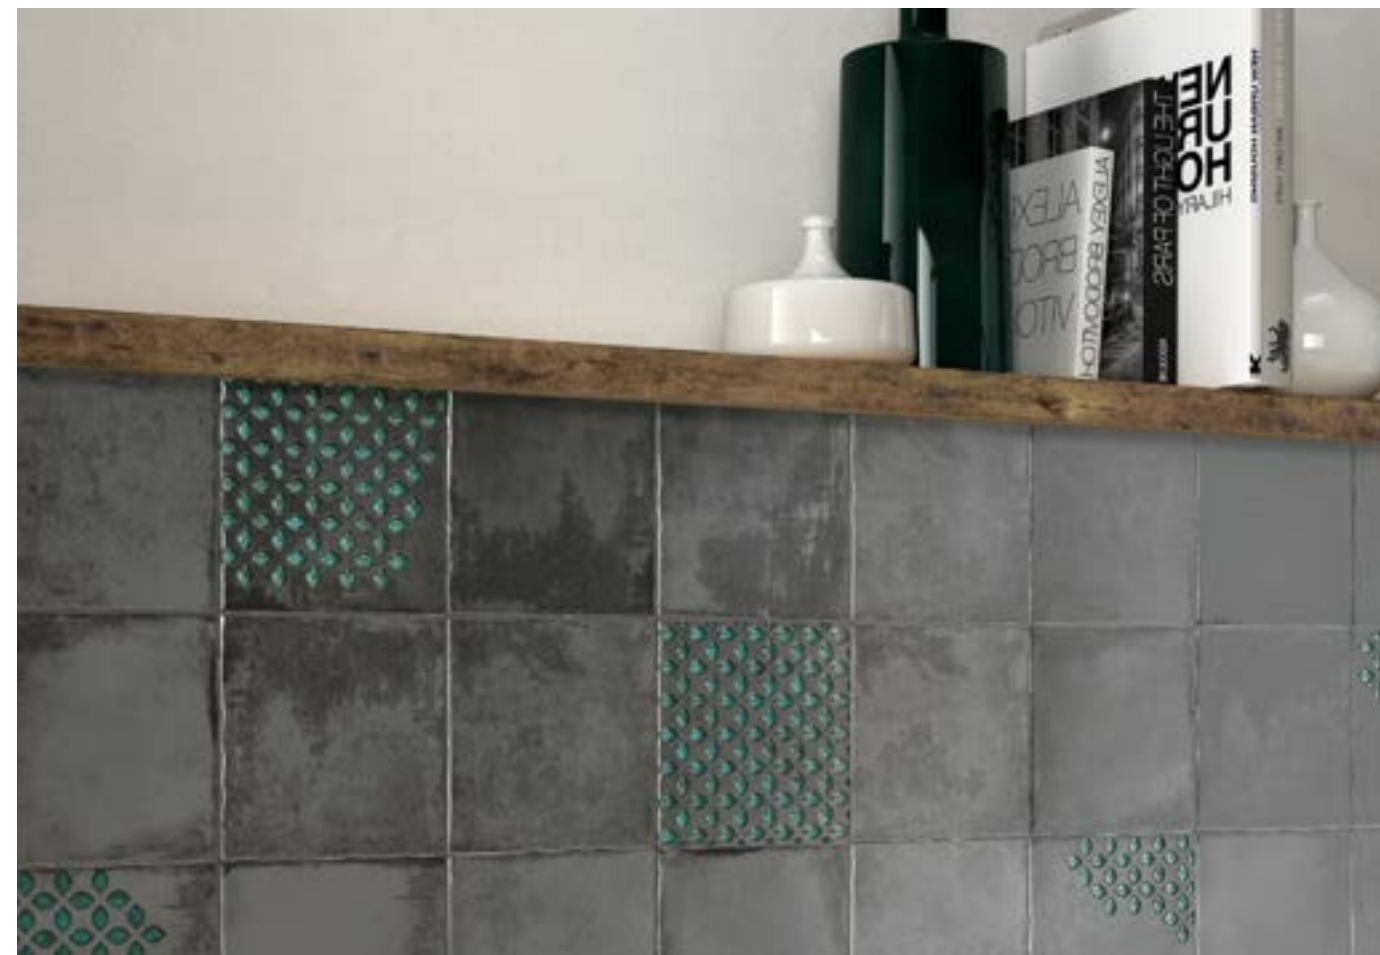

ANTIC METAL COLLECTION 13 x 13 x 0,9 cm / 5,2" x 5,2"

Bases. Wall tiles. Faïences. Wandfliesen. Фоновая плитка.
Decorados. Decors. Décors. Dekorfliesen. Декорация.

Atención: Esmalte con alta reacción a los ácidos. Limpiar solo con agua y jabón neutro.
Attention: Glaze with high reaction to acids. Clean only with water and neutral soap.
Attention: Émail à haute réaction aux acides. Nettoyer seulement avec de l'eau et du savon neutre.
Achtung: Glasur mit hoher Reaktion auf Säuren. Reinigen Sie nur mit Wasser und neutrale Seife.
Внимание: эмаль чувствительна к кислотам. Мыть только водой и мылом с нейтральным pH.

ANTIC METAL ACERO 13x13
ANTIC DEC. DROPS METAL ACERO 13x13

Base	13x13 / 5,2"x5,2"	60	17,10	1	60
Decorado	13x13 / 5,2"x5,2"	60	17,30	1	60