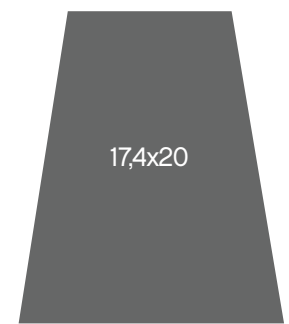

CHINTZ

COLLECTION
17,4x20