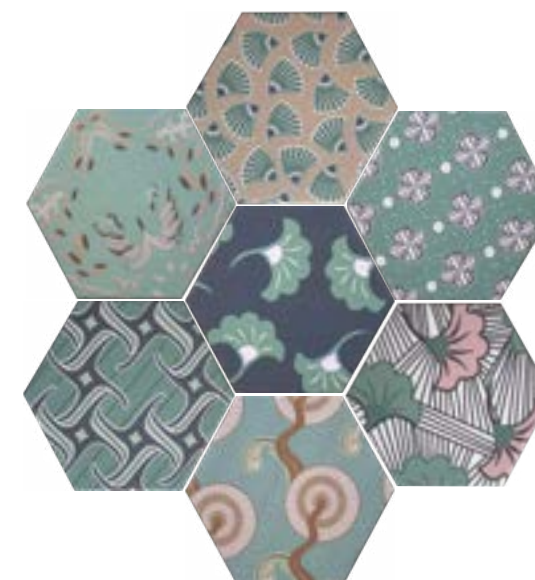

GOOD VIBES COLLECTION 14 x 16 x 1 cm / 5,6" x 6,4"

Bases. Floor tiles. Sols. Bodenfliesen. Фоновая плитка.

1 m² = 59,7 p. Good Vibes 14x16

Decorados. Decors. Décors. Dekorfliesen. Декорация.

*Good Vibes Mix Deco.
LB68

*(7 diseños mezclados dentro de la caja/
7 designs mixed inside the box /
7 dessins mélangés dans la boîte /
7 Designs Farben gemischt im Karton /
7 вида декора перемешаны в одной коробке)

	Base	Decorado	Pzs	KG	M²	Paq
Base	14x16 / 5,6"x6,4"	24	8,97	0,402	80	
Decorado	14x16 / 5,6"x6,4"	24	8,97	0,402	80