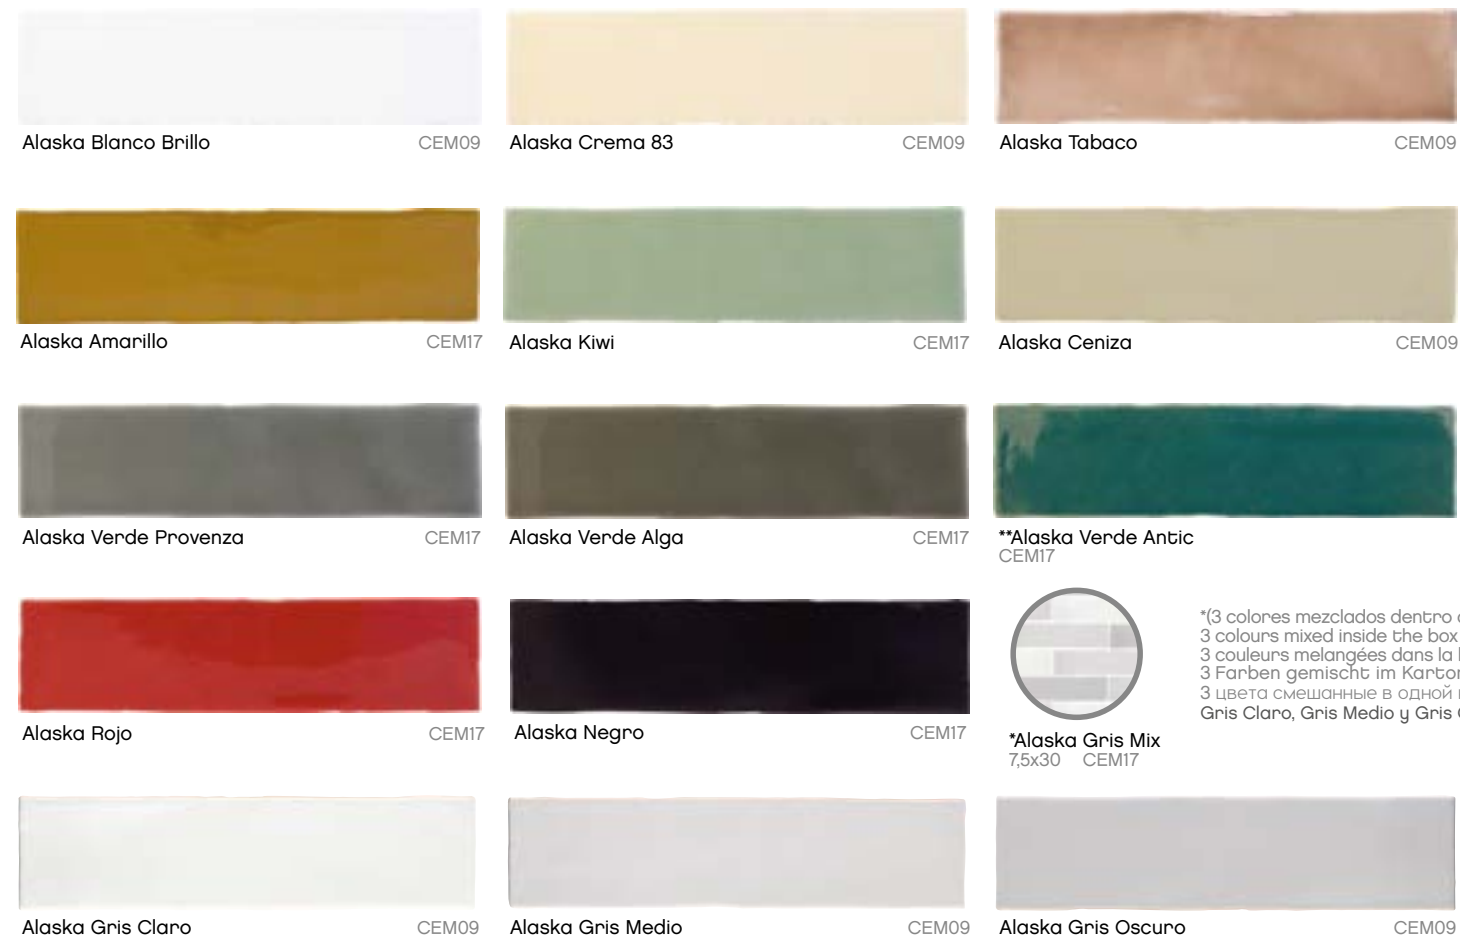

ALASKA COLLECTION

7,5 x 30 x 0,9 cm / 3" x 12"

Bases. Wall tiles. Faïences. Wandfliesen. Фоновая плитка.

*(3 colores mezclados dentro de la caja / 3 colours mixed inside the box / 3 couleurs mélangées dans la boîte / 3 Farben gemischt im Karton / 3 цвета смешанные в одной коробке)
Gris Claro, Gris Medio y Gris Oscuro

** Atención: Esmalte con alta reacción a los ácidos. Limpiar solo con agua y jabón neutro. Puede cuartear.
Attention: Glaze with high reaction to acids. Clean only with water and neutral soap. Glaze can crack.
Attention: Email à haute réaction aux acides. Nettoyer seulement avec de l'eau et du savon neutre. Produit pouvant craquelé.
Achtung: Glasur mit hoher Reaktion auf Säuren. Reinigen Sie nur mit Wasser und neutrale Seife. In der Glasur können Krakelee Risse auftreten.
Внимание: эмаль чувствительна к кислотам. Мыть только водой и мылом с нейтральным pH. Кракеле: может продолжать трескаться поверхность глазури.

Bases. Wall tiles. Faïences. Wandfliesen. Фоновая плитка.
Piezas especiales. Special pieces. Pièces spéciales. Spezialteile. Специальные элементы.