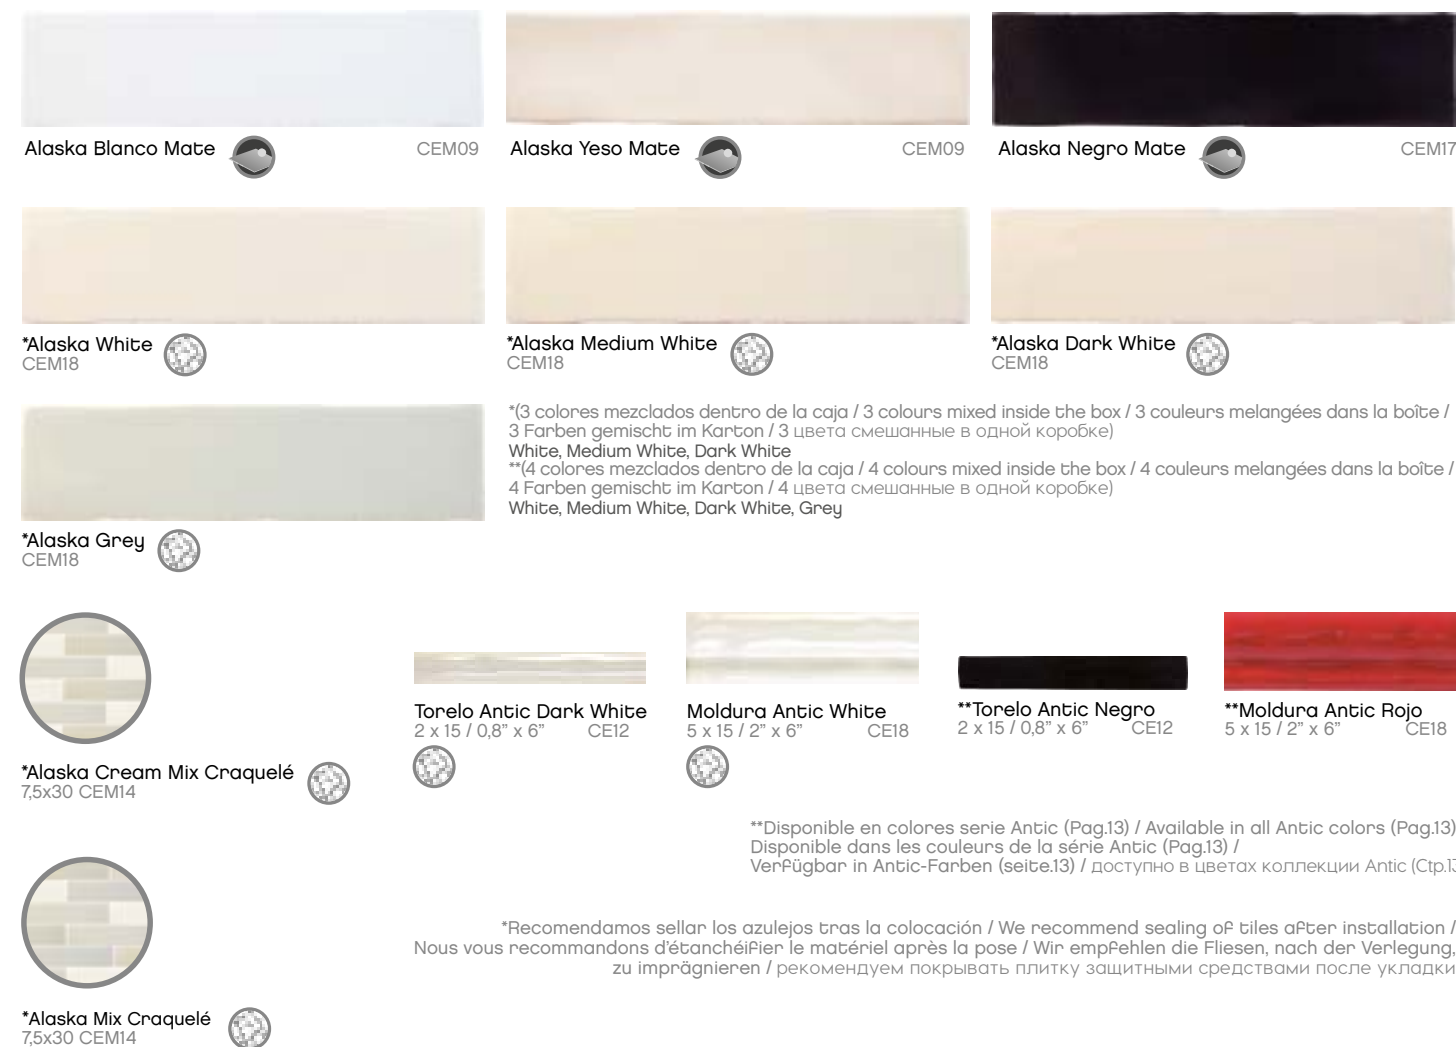

*(3 colores mezclados dentro de la caja / 3 colours mixed inside the box / 3 couleurs mélangées dans la boîte / 3 Farben gemischt im Karton / 3 цвета смешанные в одной коробке)
White, Medium White, Dark White
**(4 colores mezclados dentro de la caja / 4 colours mixed inside the box / 4 couleurs mélangées dans la boîte / 4 Farben gemischt im Karton / 4 цвета смешанные в одной коробке)
White, Medium White, Dark White, Grey

** Disponible en colores serie Antic (Pag.13) / Available in all Antic colors (Pag.13) / Disponible dans les couleurs de la série Antic (Pag.13) / Verfügbar in Antic-Farben (seite.13) / доступно в цветах коллекции Antic (Стр.13)

* Recomendamos sellar los azulejos tras la colocación / We recommend sealing of tiles after installation / Nous vous recommandons d'étanchéifier le matériel après la pose / Wir empfehlen die Fliesen, nach der Verlegung, zu imprägnieren / рекомендуем покрывать плитку защитными средствами после укладки

	7,5x30 / 3"x12"	44	16,10	1	60
Base					
Moldura	5x15 / 2"x6"	42	5,3		
Torelo	2x15 / 0,8"x6"	60	4