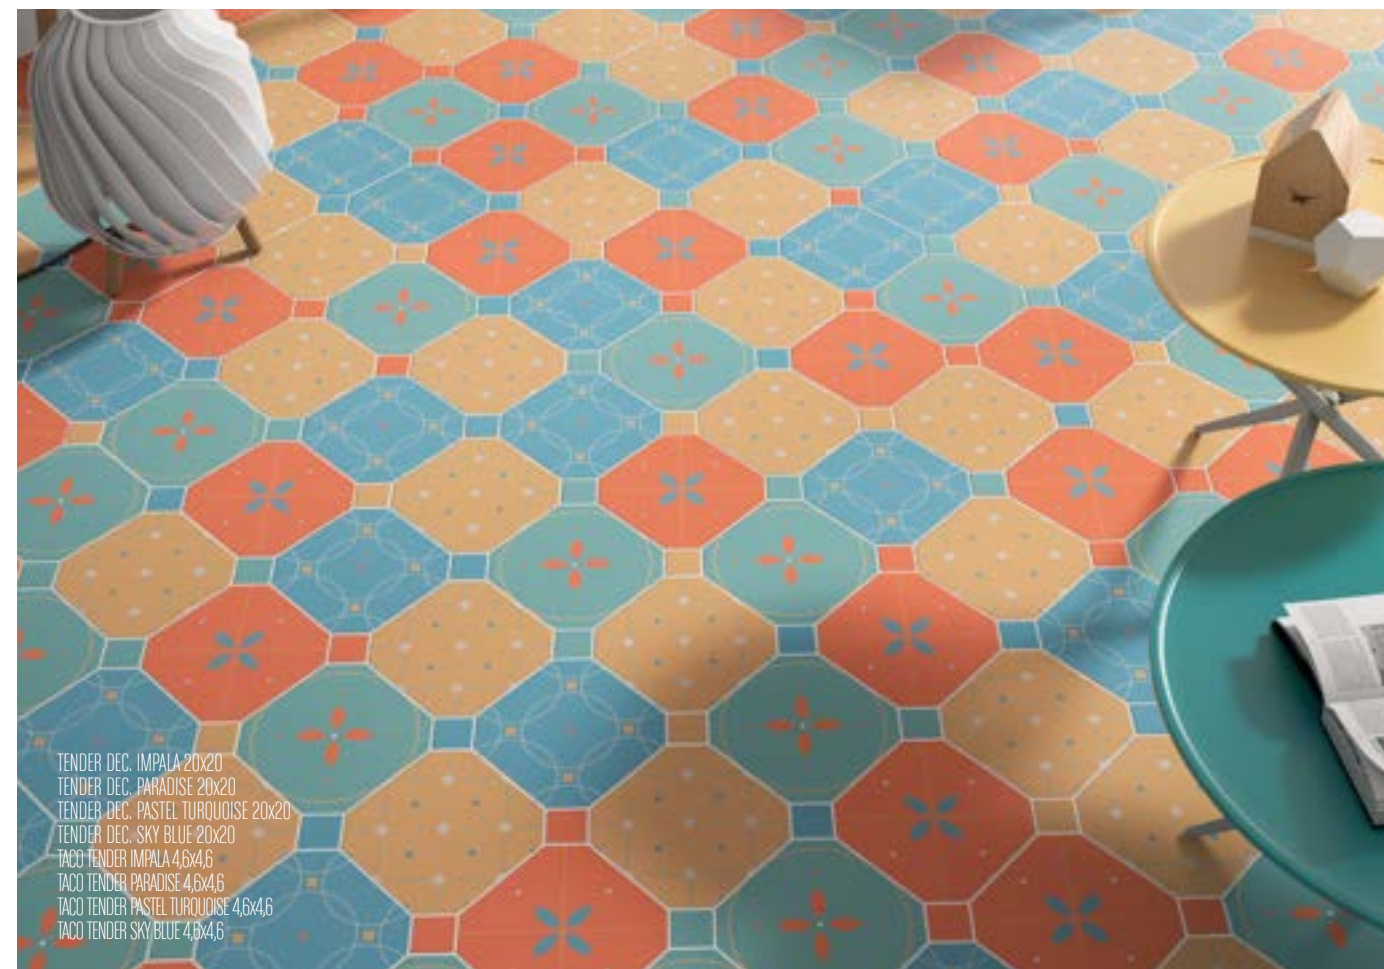

Taco Tender  
 Dec.1 Black&white  
 4,6 x 4,6 / 1,8" x 1,8" CE01

Taco Tender  
 Dec.2 Black&white  
 4,6 x 4,6 / 1,8" x 1,8" CE01

Taco Tender  
 Dec.3 Black&white  
 4,6 x 4,6 / 1,8" x 1,8" CE01

Taco Tender  
 Dec.4 Black&white  
 4,6 x 4,6 / 1,8" x 1,8" CE01